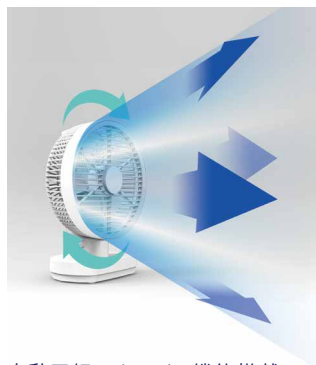

# LOUVER FAN

コードレス ルーバーファン

DC  
MOTOR  
省電力 / 静音

### 自動回転・ルーバー機能搭載

傾斜を付けた前面ガードを回転させながら羽根を稼働させ、広範囲に送風することができます。