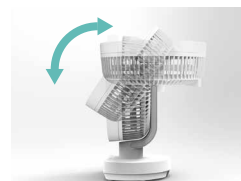

# LOUVER FAN

コードレス ルーバーファン

DC  
MOTOR  
省電力 / 静音

### 自動回転・ルーバー機能搭載

傾斜を付けた前面ガードを回転させながら羽根を稼働させ、広範囲に送風することができます。